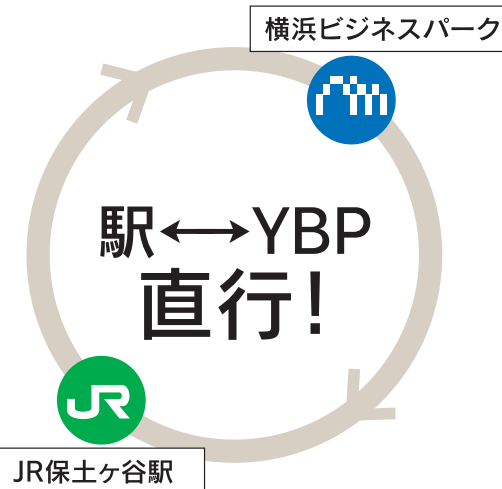

YBP Shuttle Bus Information

YBP 横浜 ビジネスパーク シャトルバス のご案内

無料 月曜 → 金曜
(土・日・祝日は運休)

* 道路状況により定時運行ができない場合があります。
ご了承ください。

● お問い合わせ先 TEL.045-331-2401
交通局北部サービスセンター保土ヶ谷営業所