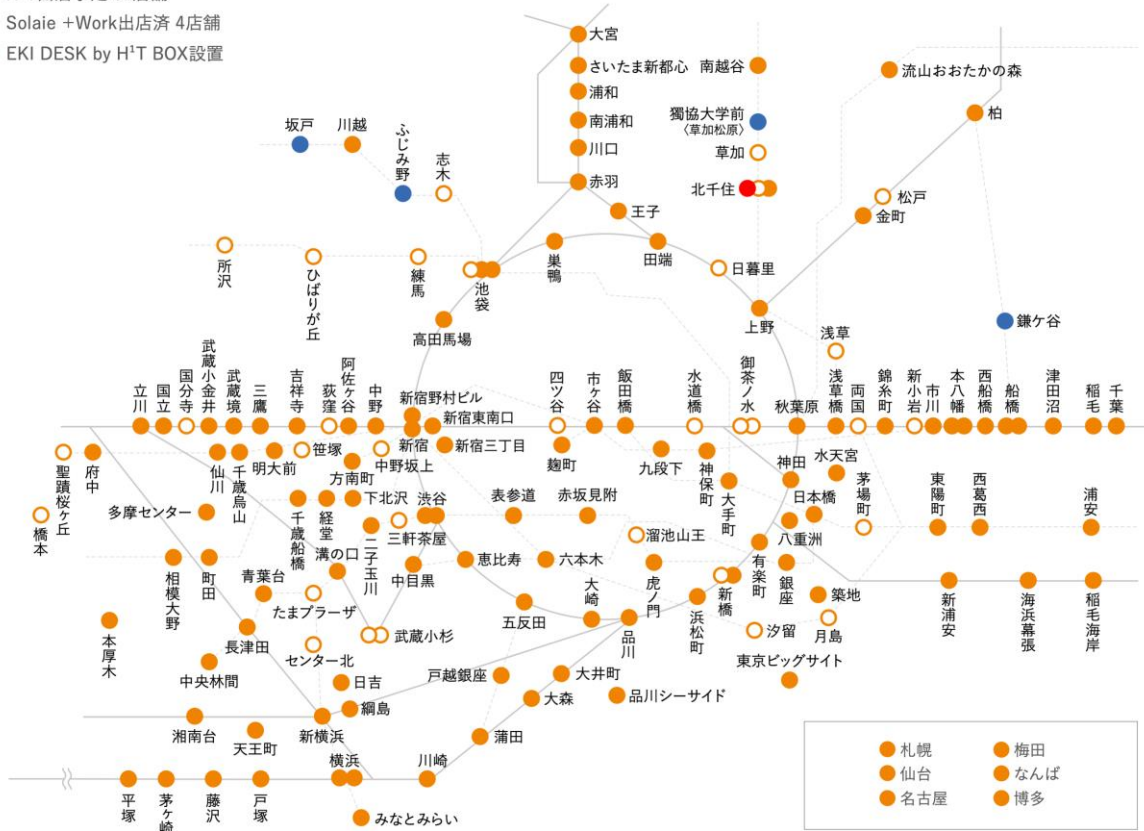

<Solaie +Work及びH¹T 拠点図>

※2021年12月末時点

- H¹T出店済 117店舗
- H¹T出店予定 32店舗
- Solaie +Work出店済 4店舗
- EKI DESK by H¹T BOX設置

以上