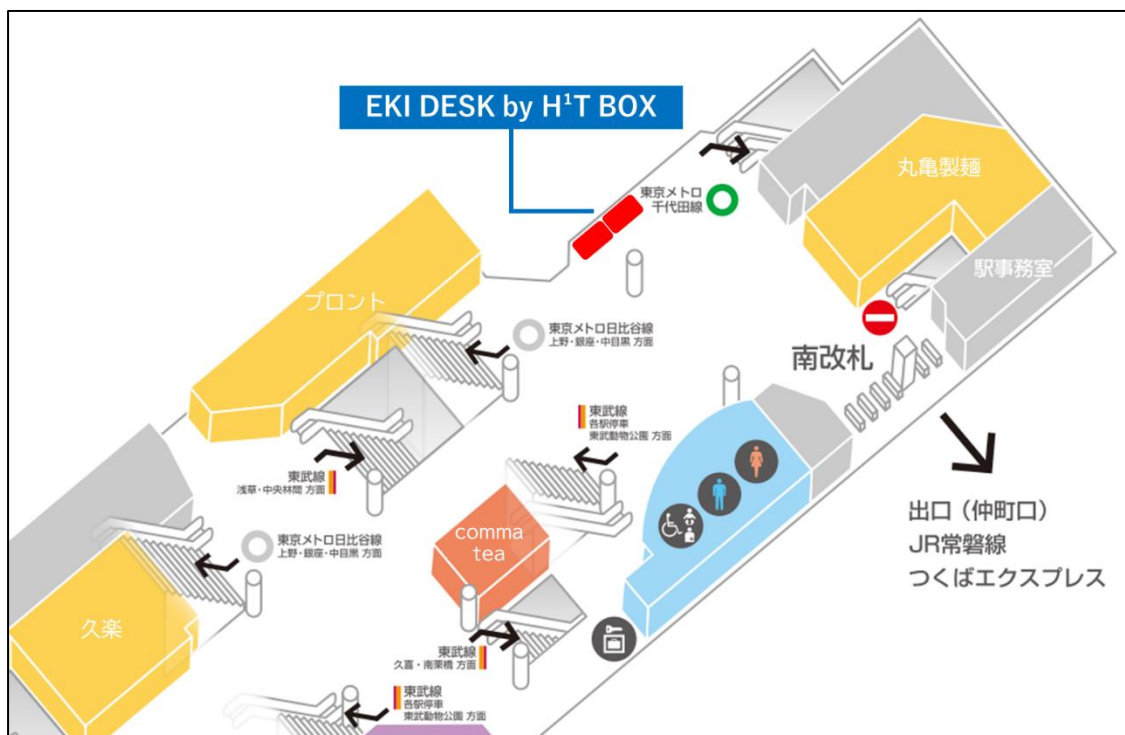

これは、働き方の多様化によりテレワークが浸透する中、東武鉄道と野村不動産が連携し、東武沿線の駅ナカを中心にテレワーク環境を整備し、働きやすい沿線を目指し実施するものです。店舗型のサテライトオフィスとして、東武鉄道では2020年6月から「Solaie +Work（ソライエプラスワーク）」、野村不動産では2019年10月から「H¹T（エイチワンティアー）」を展開してまいりましたが、このたび、新たに「EKI DESK by H¹T BOX」を駅ナカに設置することで、時間と場所にこだわらない働き方をサポートします。

「EKI DESK by H¹T BOX」は、照度や空調の調整が可能であるほか、通信環境・モニター等が完備されており、移動途中や電車の待ち時間などの隙間時間を利用して、プライバシーを確保しながらWeb会議や資料作成などにご利用いただけます。

また、「EKI DESK by H¹T BOX」は、「Solaie +Work」及び「H¹T」の専用システムから予約が可能で、各会員が両サービス拠点を相互に利用することが可能となっています。

今後も東武沿線の駅ナカを中心に「EKI DESK by H¹T BOX」の設置を進めるとともに、お客様のニーズにあった生活支援サービスの充実を図り、沿線価値向上に貢献してまいります。

詳細は別紙のとおりです。

外観（イメージ）

内観（イメージ）

ボックス型サテライトオフィス「EKI DESK by H¹T BOX」について

- 1 使用開始日 2022年1月14日（金）
- 2 営業時間 7:00～22:00
- 3 利用料金 250円／15分
- 4 設置台数 2台
- 5 設置場所 北千住駅南口改札付近
- 6 利用方法 事前予約制
- 7 契約対象者 Solaie +Work及びH¹Tの法人会員
※個人会員への利用拡大について現在検討しております。
- 8 運営会社 野村不動産株式会社
- 9 公式HP Solaie +Work <https://solaie.jp/plus-work/>
H¹T <https://www.h1t-web.com/>
- 10 特長
 - 移動途中や電車の待ち時間などの隙間時間で利用可能
 - 充実した設備
 - ※調整可能な照度・空調設備、通信環境・リクライニングチェア・モニター完備
 - 完全従量課金制で安心
 - 即日予約可能
 - スマートロックでの入退室管理とセキュリティカメラによる防犯対策
 - スマートフォン若しくは交通系ICカード等による簡単な入退出

<設置場所詳細>

北千住駅コンコース平面図

東武鉄道の郊外型サテライトオフィス「Solaie +Work」について

ソライエ プラスワーク

運営企業 東武鉄道

特 長

- 家や駅の近くで便利に職住近接が可能
- シーンによって使い分けできるバラエティに富んだ執務スペース
- 充実した設備
 - ※完全個室を全拠点に導入、リモートでのWeb会議が可能
- 完全従量課金制で安心
- 即日予約可能
- スマートロックでの入退室管理とセキュリティカメラによる防犯対策
- スマートフォン若しくは交通系ICカード等による簡単な入退出