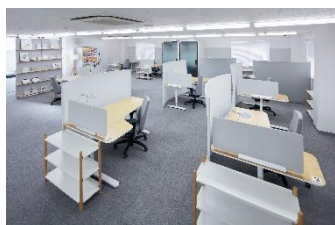

東武鉄道の郊外型サテライトオフィス「Solaie +Work」について

ソライエ プラスワーク

運営企業 東武鉄道

特 長

- ○家や駅の近くで便利に職住近接が可能
- ○シーンによって使い分けできるバラエティに富んだ執務スペース
- ○充実した設備
  - ※完全個室を全拠点に導入、リモートでのWeb会議が可能
- ○完全従量課金制で安心
- ○即日予約可能
- ○スマートロックでの入退室管理とセキュリティカメラによる防犯対策
- ○スマートフォン若しくは交通系ICカード等による簡単な入退出

拠 点

4拠点

また、都心部を中心に117施設のサテライト型シェアオフィスH¹T（エイチワンティアー）を展開している野村不動産との提携で、合計121施設ご利用可能です。

※2021年12月末現在

Solaie +Work 草加松原